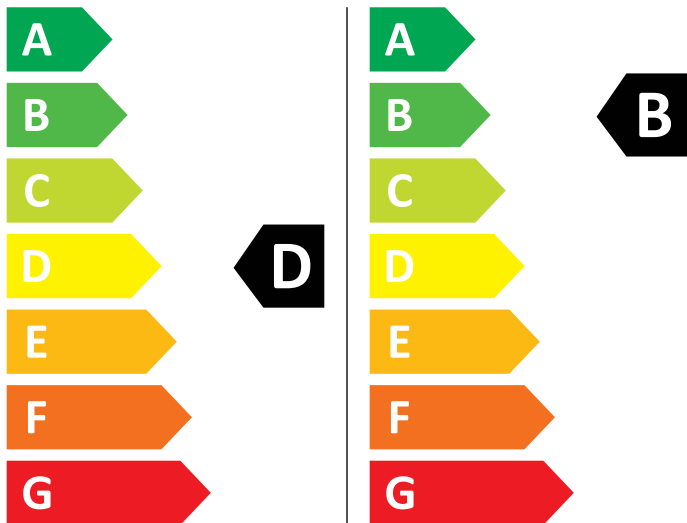

ENERG

AEG

LX6WG84634BI 914606635

💧 217 kWh / 100

💧 54 kWh / 100

4,0 kg

8,0 kg

60 L