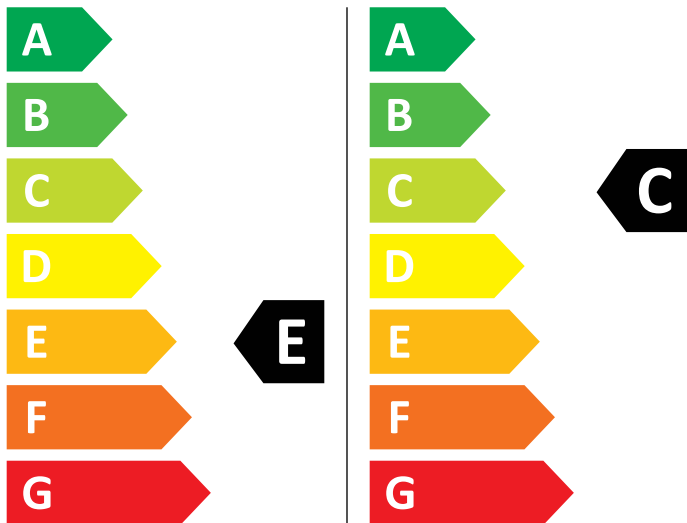

# ENERG

AEG

L7WEG841R 914603843

💧 250 kWh / 100

💧 63 kWh / 100

4,0 kg

8,0 kg

55 L