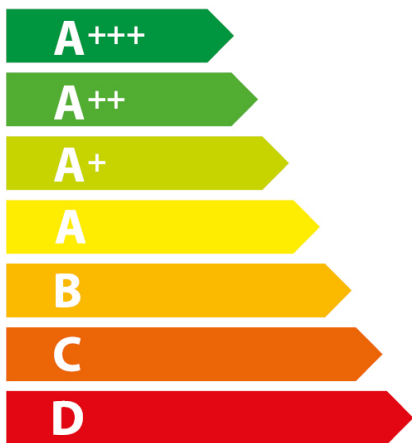

ENERG

енергия · ενεργεια

AEG

BPB331061M 949 498 174

72 L

0,93 kWh/cycle*

0,69 kWh/cycle*

* цикъл · cyklus · portion · zykus · πρόγραμμα · ciclo · tsükkel · ohjelma · ciklus
ciklas · cikls · čiklu · cyclus · cykl · ciclu · program · cykel