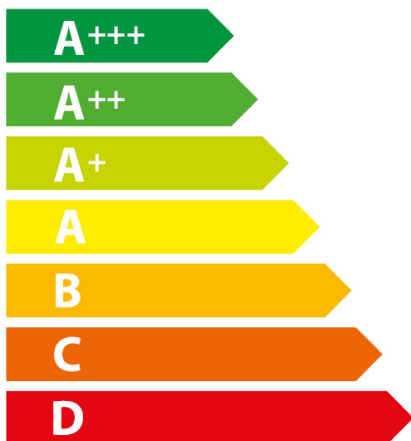

# ENERG

енергия · ενεργεια

AEG

KSK782220M 944 066 728

**43 L**

**0,89 kWh/cycle\***

**0,59 kWh/cycle\***

\* цикъл · cyklus · portion · zykus · πρόγραμμα · ciclo · tsükkel · ohjelma · ciklus ciklas · cikls · čiklu · cyclus · cykl · ciclu · program · cykel