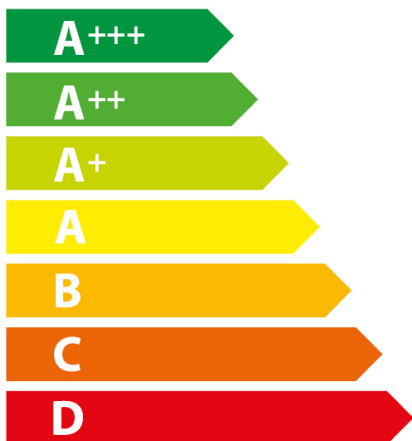

ENERG

енергия · ενεργεια

AEG

KSK892220M 944 066 727

43 L

0,89 kWh/cycle*

0,59 kWh/cycle*

* цикъл · cyklus · portion · zykus · πρόγραμμα · ciclo · tsükkel · ohjelma · ciklus
ciklas · cikls · čiklu · cyclus · cykl · ciclu · program · cykel