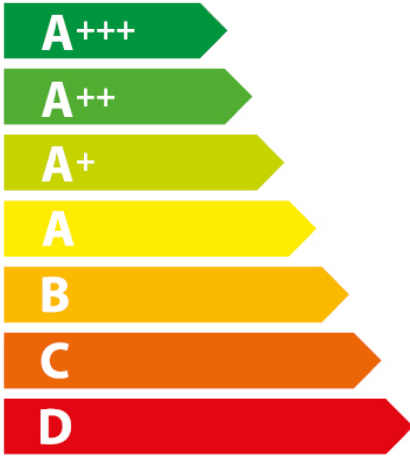

ENERG
енергия · ενεργεια

Rosenlew

RLT6142W 942 150 837

103
kWh/annum

ABCD**E**FG

ABCD**D**EFG

AB**C**DEFG

73dB