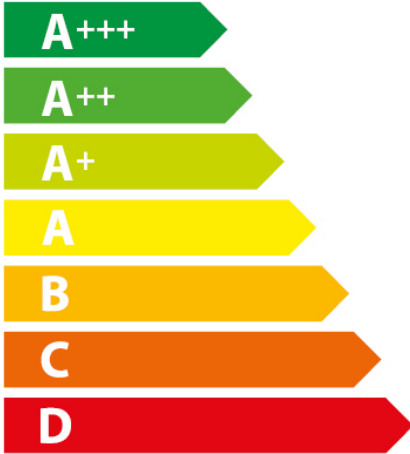

**ENERG**  
енергия · ενεργεια

AEG

DBB5660HM 942 150 529

**58**  
kWh/annum

ABCDEF G

ABCDEF G

ABCDEF G

55dB