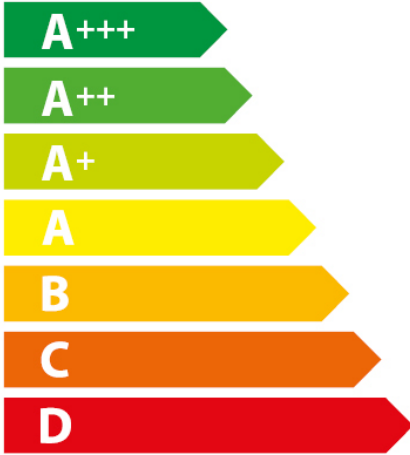

**ENERG**  
енергия · ενεργεια

AEG

DVE5971HB 942 051 308

**51**  
kWh/annum

ABCDEF G

ABCDEF G

ABCDEF G

54dB