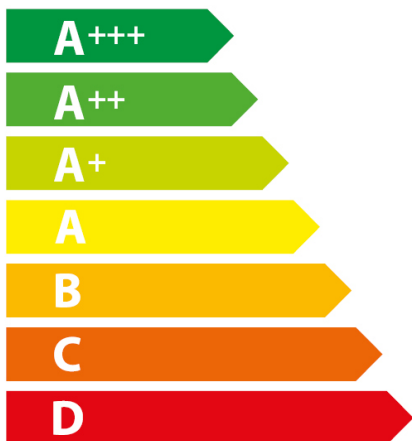

ENERG

енергия · ενεργεια

AEG

EEB230010M 940 321 361

71 L

0,99 kWh/cycle*

0,81 kWh/cycle*

* цикъл · cyklus · portion · zykus · πρόγραμμα · ciclo · tsükkel · ohjelma · ciklus
ciklas · cikls · čiklu · cyclus · cykl · ciclu · program · cykel