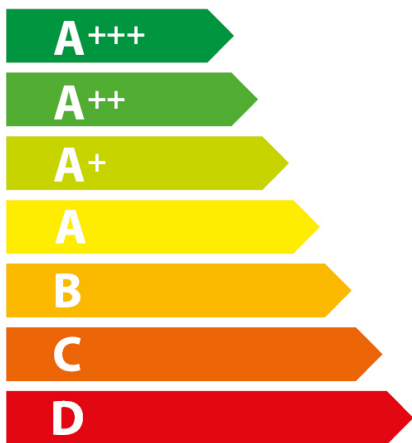

# ENERG

енергия · ενεργεια

AEG

EPB355020M 940 321 350

**71** L

**1,09** kWh/cycle\*

**0,69** kWh/cycle\*

\* цикъл · cyklus · portion · zykus · πρόγραμμα · ciclo · tsükkel · ohjelma · ciklus  
ciklas · cikls · ÷iklu · cyclus · cykl · ciclu · program · cykel