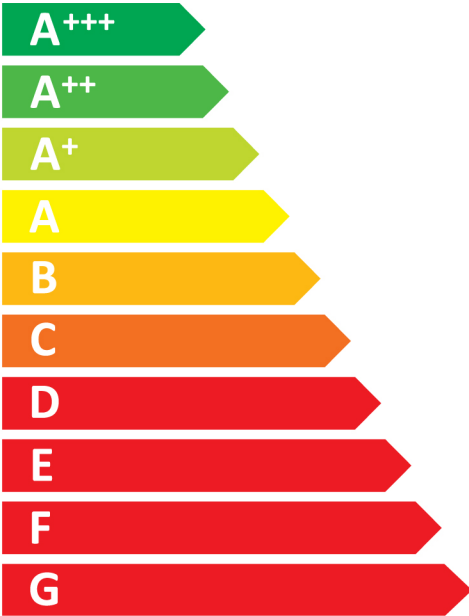

ENERG
енергия · ενεργεια

| AEG

|| KWE884520M 923 421 102

ENERGIA · ЕНЕРГИЯ · ΕΝΕΡΓΕΙΑ
ENERGIJA · ENERGY · ENERGIE · ENERGI

83
kWh/annum

X18

39dB

2010/1060