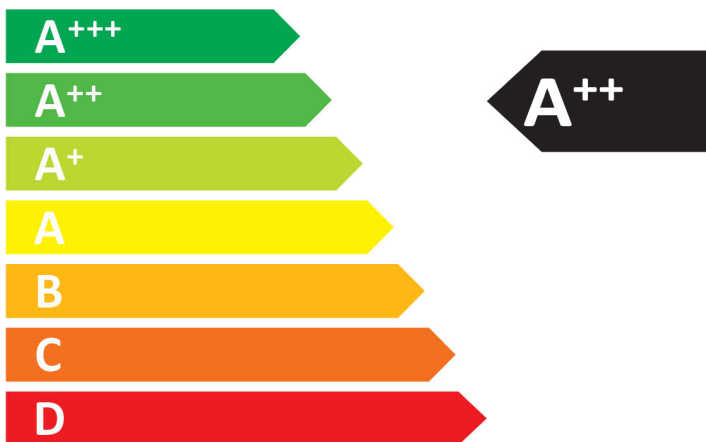

ENERG
енергия · ενεργεια

AEG

T8DBD844F 916 099 002

ENERGIA · ЕНЕРГИЯ · ΕΝΕΡΓΕΙΑ
ENERGIJA · ENERGY · ENERGIE
ENERGI

235
kWh/annum

154
min/cycle*

8,0
kg

66
dB