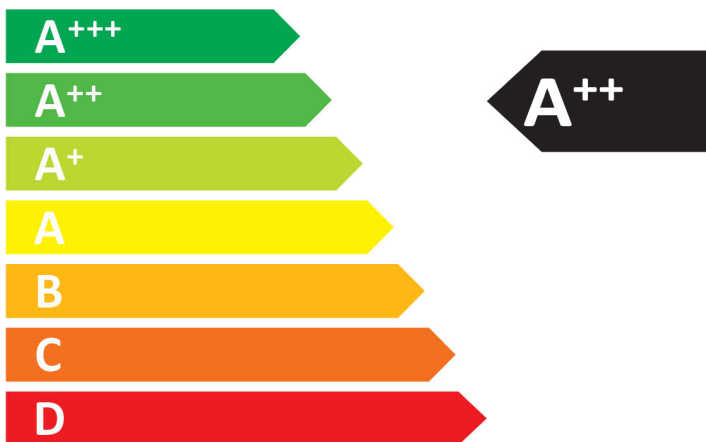

ENERG
енергия · ενεργεια

AEG

T7DSK844G 916 098 669

ENERGIA · ЕНЕРГИЯ · ΕΝΕΡΓΕΙΑ
ENERGIJA · ENERGY · ENERGIE
ENERGI

235
kWh/annum

178
min/cycle*

8,0
kg

66
dB