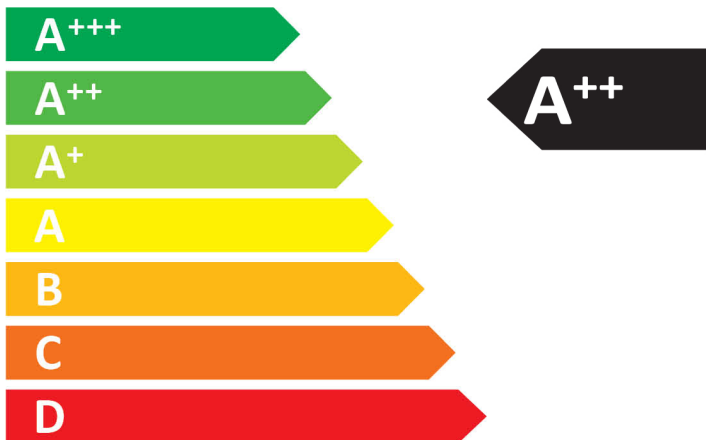

**ENERG**  
енергия · ενεργεια

**Electrolux**

**EW8H4821RA 916 098 239**

ENERGIA · ЕНЕРГИЯ · ΕΝΕΡΓΕΙΑ  
ENERGIJA · ENERGY · ENERGIE  
ENERGI

**235**  
kWh/annum

  
**154**  
min/cycle\*

  
**8,0**  
kg

  
**66**  
dB