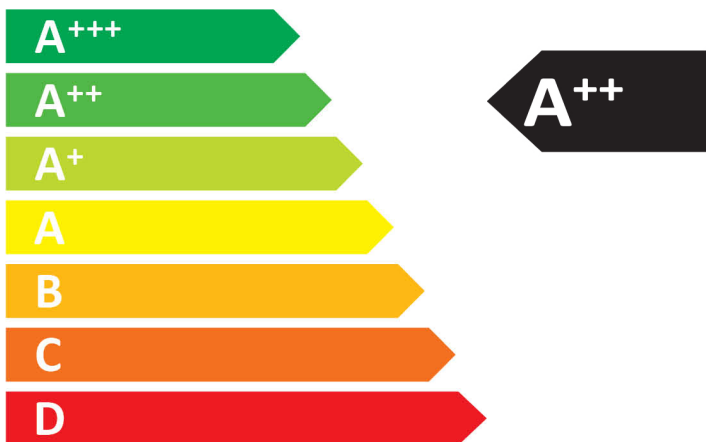

ENERG
енергия · ενεργεια

AEG

T8DED954E 916 098 058

ENERGIA · ЕНЕРГИЯ · ΕΝΕΡΓΕΙΑ
ENERGIJA · ENERGY · ENERGIE
ENERGI

259
kWh/annum

185
min/cycle*

9,0
kg

65
dB