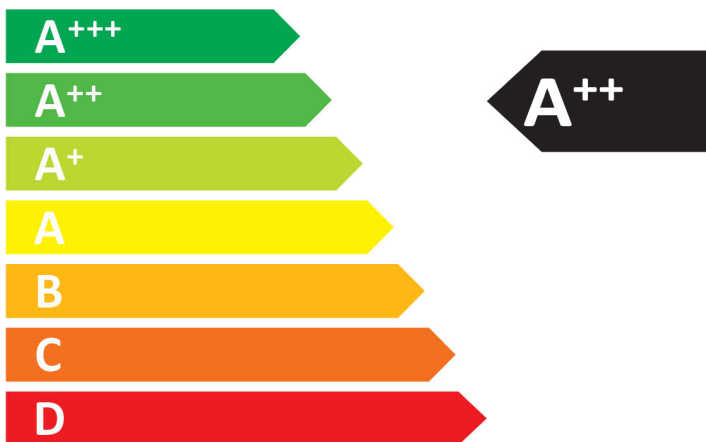

**ENERG**  
енергия · ενεργεια

**AEG**

**T8DBE84W 916 097 976**

ENERGIA · ЕНЕРГИЯ · ΕΝΕΡΓΕΙΑ  
ENERGIJA · ENERGY · ENERGIE  
ENERGI

**235**  
kWh/annum

  
**154**  
min/cycle\*

  
**8,0**  
kg

  
**66**  
dB