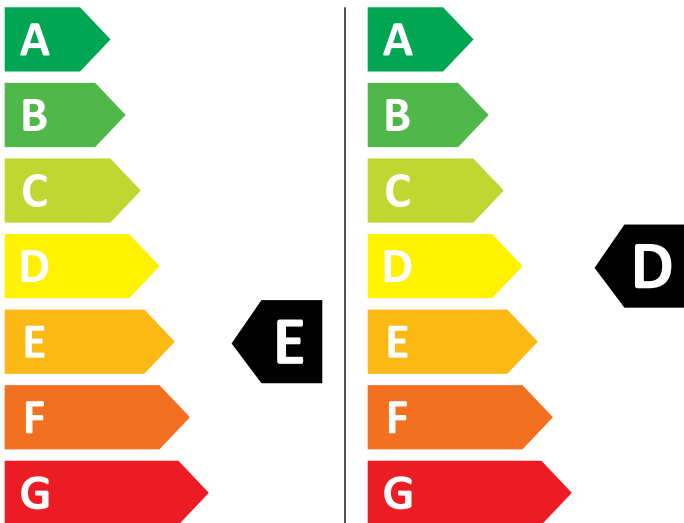

# ENERG

AEG

LWX8463BI 914606414

💧 266 kWh/100

💧 73 kWh/100

4,0 kg

8,0 kg

60 L