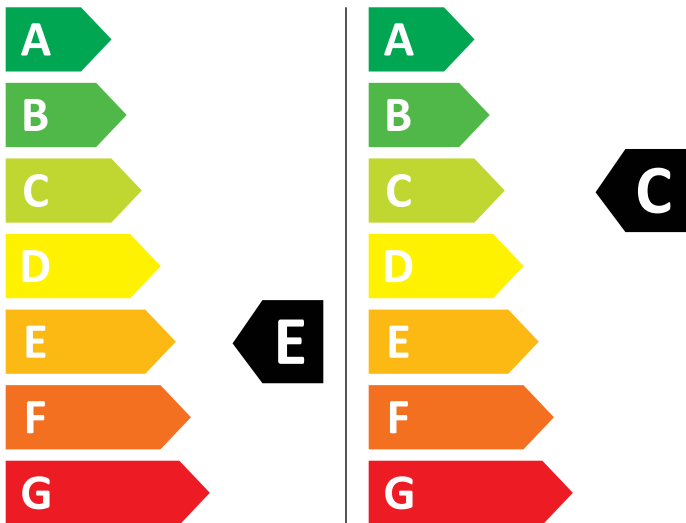

# ENERG

AEG

L7WBG47W 914603831

💧 266 kWh / 100

💧 59 kWh / 100

4,0 kg

7,0 kg

60 L