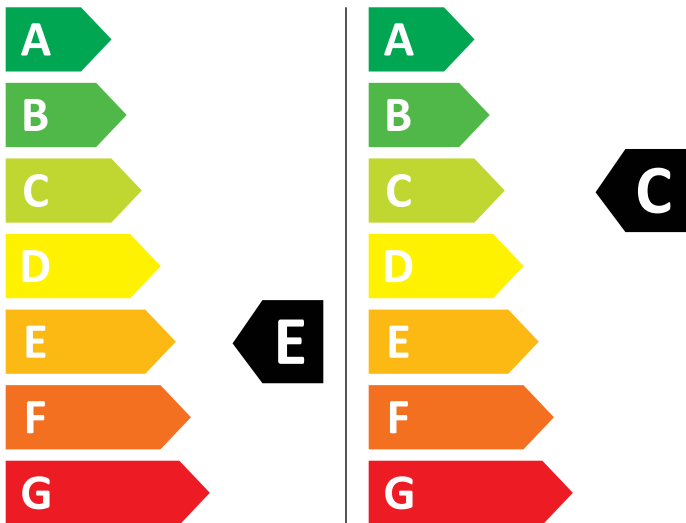

# ENERG

AEG

L7WBG68W 914603830

💧 250 kWh / 100

💧 63 kWh / 100

4,0 kg

8,0 kg

55 L