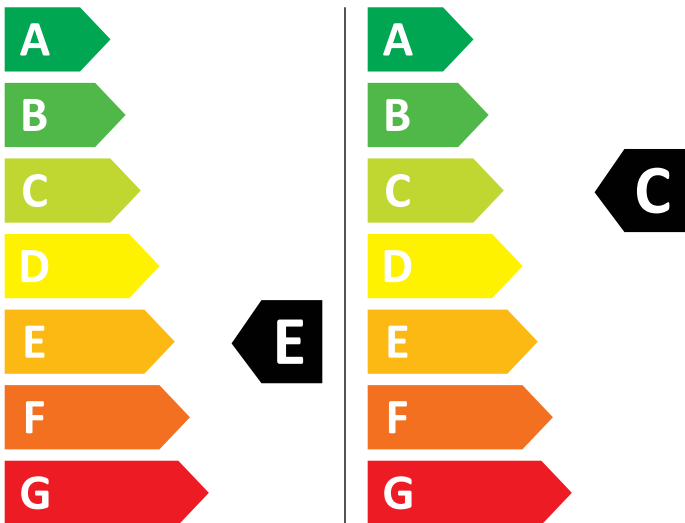

ENERG

Electrolux

EW7W368S 914600610

💧 250 kWh / 100

💧 63 kWh / 100

4,0 kg

8,0 kg

55 L