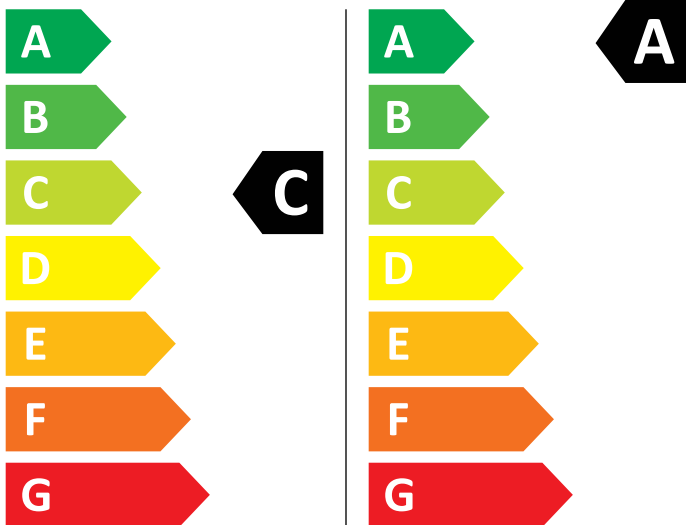

ENERG

AEG

L9WEC166BC 914600360

💧 252 kWh / 100

💧 51 kWh / 100

6,0 kg

10,0 kg

50 L