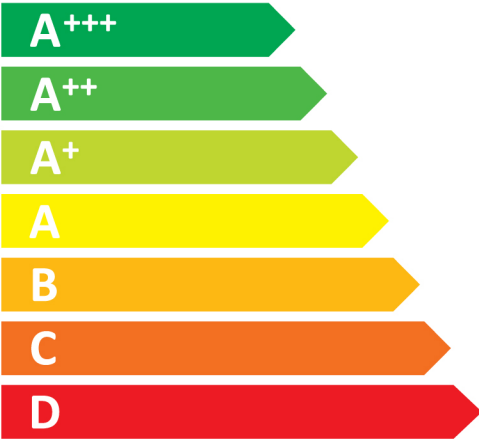

ENERG
енергия · ενεργεια

|AEG

||L8FEC842BI 914 580 401

A+++

ENERGIA · ЕНЕРГИЯ · ΕΝΕΡΓΕΙΑ
ENERGIJA · ENERGY · ENERGIE
ENERGI

117
kWh/annum

10999
L/annum

8
kg